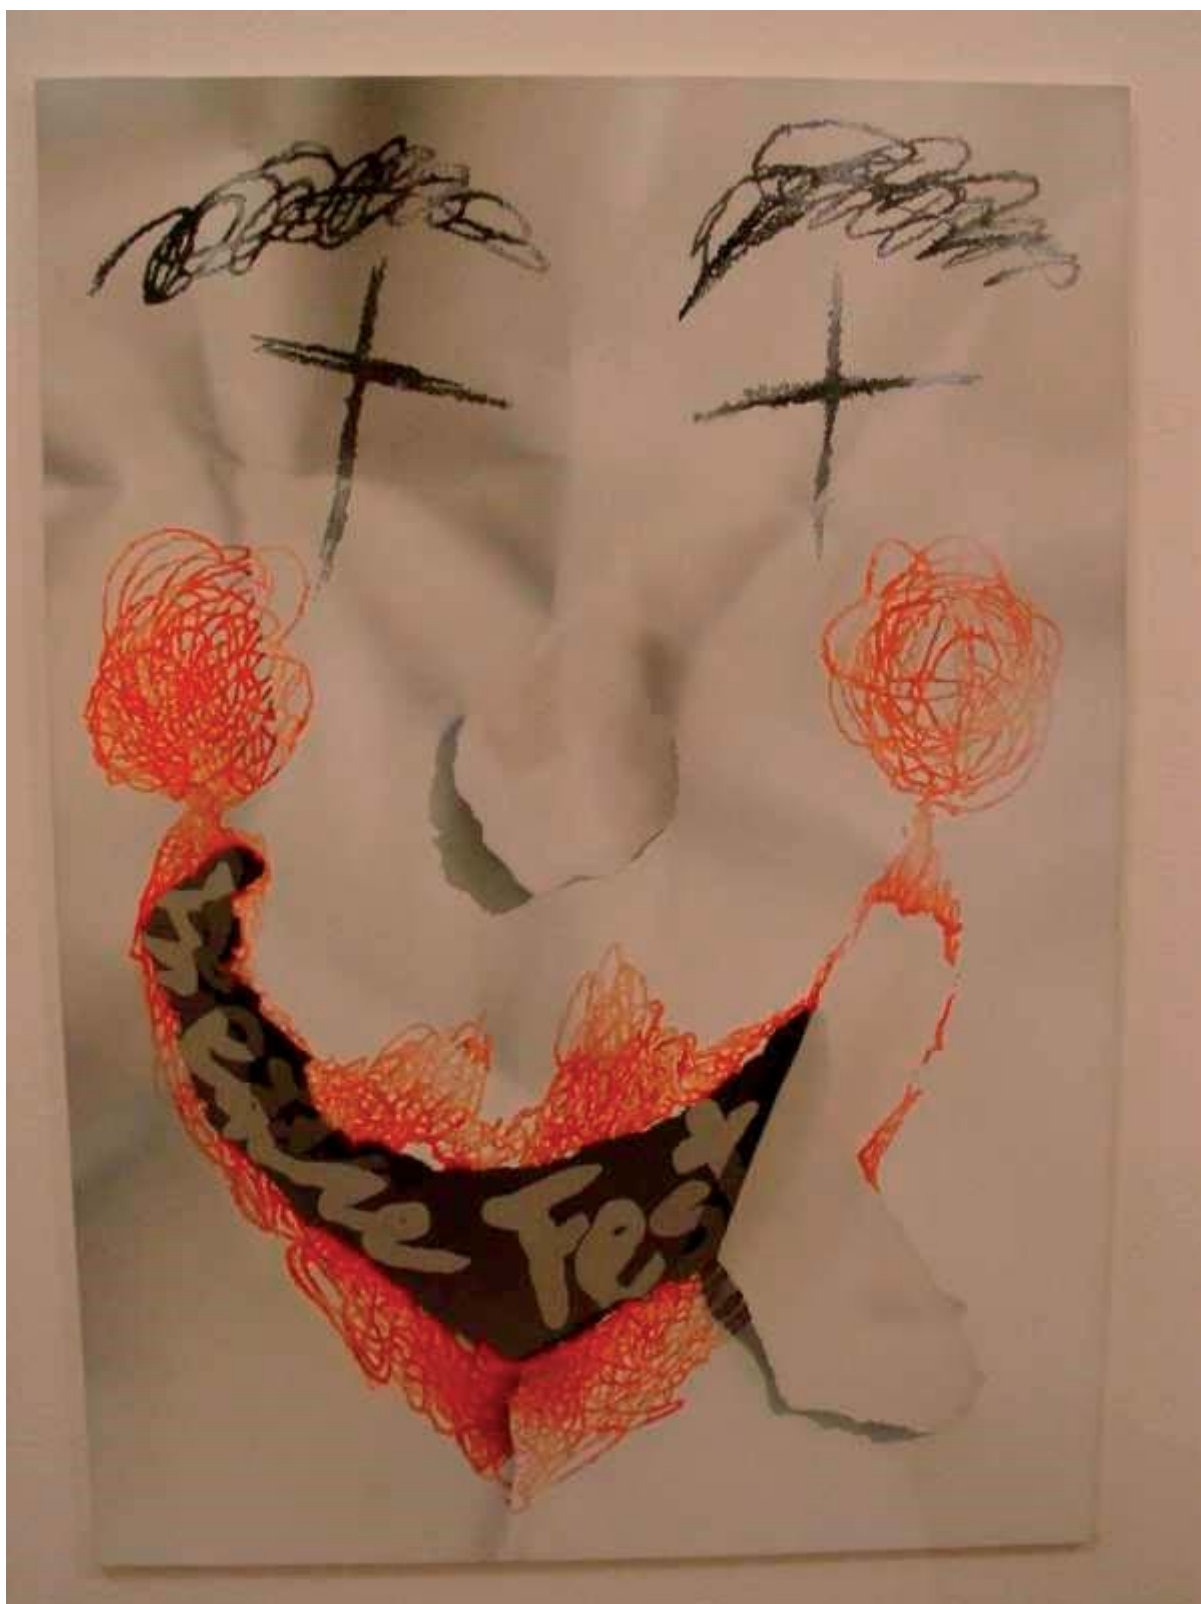

Maľba olejom na plátno, hyperrealizmus, reálne rozmery balkónových dverí, 2m x 90 cm

Drapéria, maľba olejom na kartón podľa skutočnosti, zátišie

„Manželstvo“, maľba temperou na papier, formát A2

Maľba na tému „Pútač pre Záhradkárske oddelenie v Baumaxe“, tempera na papieri

Olej na plátne, maľba, zátišie

Hyperrealistická maľba papiera, tempera na dreve, téma „Theatre Fest“

Detail zátišia, olej na plátne

PORTFÓLIA

<http://andreachrenova.daportfolio.com/>

<http://chrenovaandrea.daportfolio.com/>

UKÁŽKY ILUSTRÁCIÍ NA TÉMU SOCIALIZMUS, NÁVRHY NA TRIČKÁ, www.retrotrika.cz